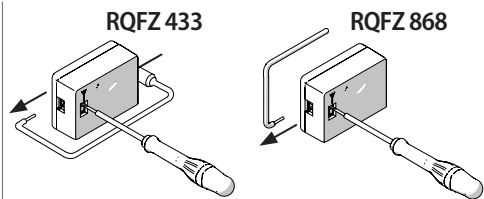

USO PREVISTO

RQFZ É um receptor de rádio projetado para aplicações no âmbito das entradas automáticas de veículos e pedestres.

LIMITES DE USO

RQFZ Pode ser usado somente com equipamentos eletrônicos GENIUS equipados com um conector próprio para o encaixe do receptor de rádio.

USO NÃO PERMITIDO

É proibido uma utilização diferente daquela prevista.

Frequência baseada no modelo: 433.92/868.35 MHz

Collegamento antenna esterna.

External antenna connection.

Connexion antenne externe.