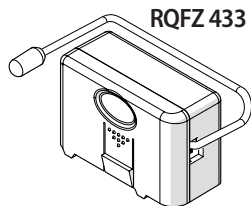

RQFZ

RQFZ 433